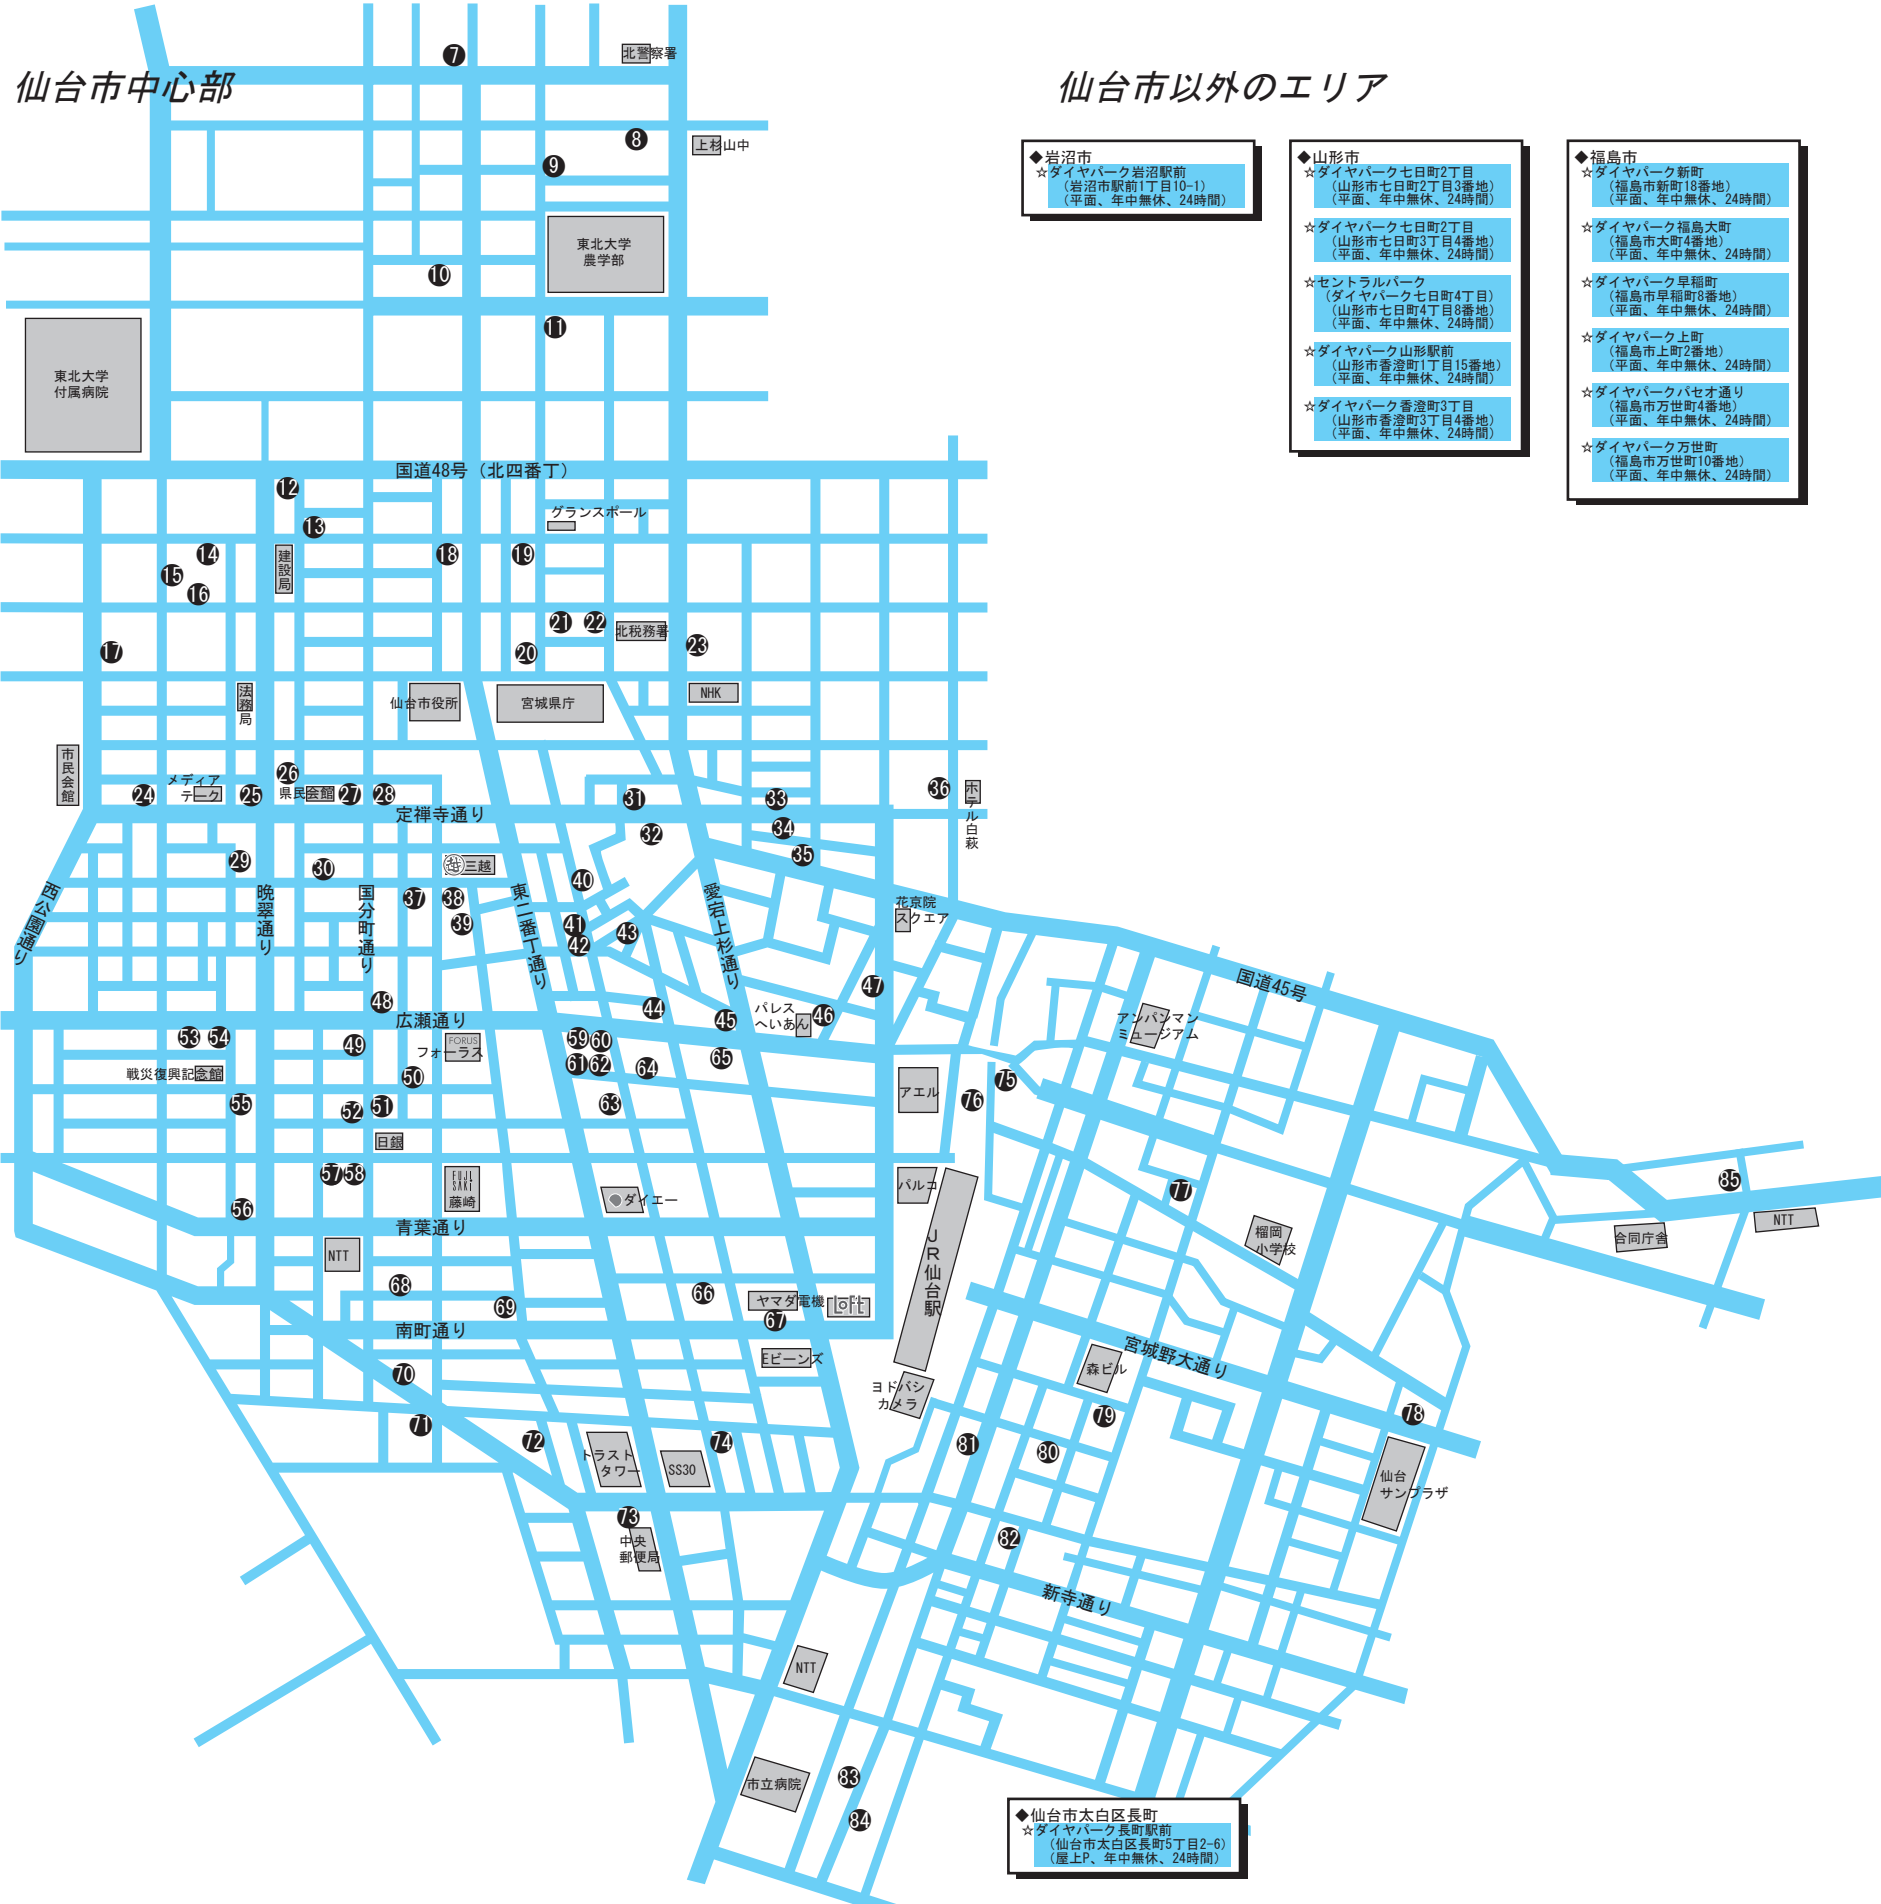

仙台市中心部

仙台市以外のエリア

◆岩沼市
 ☆ダイヤパーク岩沼駅前
 (岩沼市駅前1丁目10-1)
 (平面、年中無休、24時間)

◆山形市
 ☆ダイヤパーク七日町2丁目
 (山形市七日町2丁目3番地)
 (平面、年中無休、24時間)
 ☆ダイヤパーク七日町3丁目4番地
 (山形市七日町3丁目4番地)
 (平面、年中無休、24時間)
 ☆セントラルパーク
 (ダイヤパーク七日町4丁目)
 (山形市七日町4丁目8番地)
 (平面、年中無休、24時間)
 ☆ダイヤパーク山形駅前
 (山形市香澄町1丁目15番地)
 (平面、年中無休、24時間)
 ☆ダイヤパーク香澄町3丁目
 (山形市香澄町3丁目4番地)
 (平面、年中無休、24時間)

◆福島市
 ☆ダイヤパーク新町
 (福島市新町18番地)
 (平面、年中無休、24時間)
 ☆ダイヤパーク福島大町
 (福島市大町4番地)
 (平面、年中無休、24時間)
 ☆ダイヤパーク早稲町
 (福島市早稲町8番地)
 (平面、年中無休、24時間)
 ☆ダイヤパーク上町
 (福島市上町2番地)
 (平面、年中無休、24時間)
 ☆ダイヤパークバセオ通り
 (福島市万世町4番地)
 (平面、年中無休、24時間)
 ☆ダイヤパーク万世町
 (福島市万世町10番地)
 (平面、年中無休、24時間)

◆仙台市太白区長町
 ☆ダイヤパーク長町駅前
 (仙台市太白区長町5丁目2-6)
 (屋上P、年中無休、24時間)