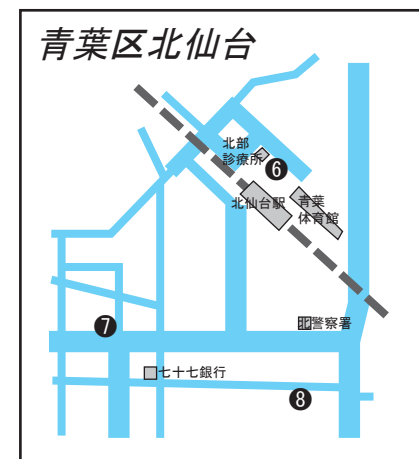

駐車場名	営業時間	
	月～土	日曜・祝日
52 ダイヤパーク芭蕉の辻(平面駐車場)	年中無休、24時間営業	
53 ダイヤパーク広瀬西(平面駐車場)	年中無休、24時間営業	
54 パークテリア広瀬通り(タワー駐車場)	7:00～22:00	8:00～20:00
55 ダイヤパーク大町(タワー駐車場)	7:30～22:00	(土)7:30～22:00 日祝8:00～20:00
56 ダイヤパーク大町2丁目2(平面駐車場)	年中無休、24時間営業	
57 エース大町パーキング(タワー駐車場)	8:00～22:00	8:00～22:00
58 ダイヤパーク大町1丁目(平面駐車場)	年中無休、24時間営業	
59 ダイヤパーク広瀬中央(平面駐車場)	年中無休、24時間営業	
60 プライムスクエア広瀬通駐車場(地下立体駐車場)	7:30～22:00	8:00～21:00
61 セントレ東北ビル駐車場(タワー駐車場)	7:30～22:00	8:00～21:00
62 中央2丁目パーキング(タワー駐車場)	7:30～22:00	8:00～21:00
63 ダイヤパーク中央(平面駐車場)	年中無休、24時間営業	
64 ダイヤパーク中央2丁目2(平面駐車場)	年中無休、24時間営業	
65 ダイヤパーク中央2丁目(タワー駐車場)	7:30～22:00	8:00～22:00
66 パークテリア中央3丁目(リフト式4F駐車場)	7:30～22:00	8:00～21:00
67 ダイヤパーク仙台駅前(平面駐車場)	7:00～23:00	7:00～23:00
68 ダイヤパーク一番町2丁目(平面駐車場)	年中無休、24時間営業	
69 ダイヤパーク一番町2丁目2(平面駐車場)	年中無休、24時間営業	
70 ダイヤパーク一番町1丁目(平面駐車場)	年中無休、24時間営業	
71 ダイヤパークフライハイビル(タワー駐車場)	7:30～22:00	8:00～21:00
72 松田パーキング(自走式2F駐車場)	7:30～21:00	8:00～20:00
73 パークガーデン北目町(リフト式4F駐車場)	7:30～22:00	8:00～20:00
74 ダイヤパーク青葉(タワー駐車場)	7:30～23:00	7:30～21:00
75 ダイヤパーク東口名掛丁(平面駐車場)	年中無休、24時間営業	
76 ダイヤパーク宮城野東六番丁(平面駐車場)	年中無休、24時間営業	
77 ダイヤパーク東九番丁(平面駐車場)	年中無休、24時間営業	
78 NAVISパーキング(タワー駐車場)	8:00～21:00	休業
79 ダイヤパーク森ビル南(平面駐車場)	年中無休、24時間営業	
80 ダイヤパーク榴岡4丁目(平面駐車場)	年中無休、24時間営業	
81 パークガーデン成和(タワー駐車場)	7:30～22:00	8:00～21:00
82 ダイヤパーク新寺2丁目(平面駐車場)	年中無休、24時間営業	
83 ダイヤパーク若林東八番丁(平面駐車場)	年中無休、24時間営業	
84 セントポーリアパーキング(平面駐車場)	年中無休、24時間営業	
85 ダイヤパーク原町1丁目(平面駐車場)	年中無休、24時間営業	

※  は、ハイルーフ車（ワゴン車、RV等）もご利用いただける駐車場です。本パンフレットに掲載の駐車場については、事前の予告なく変更となる場合もございますのでご了承ください。

駐車場名	営業時間	
	月～土	日・祝日
1 ダイヤパーク泉中央1丁目2(平面駐車場)	年中無休、24時間営業	
2 ダイヤパーク泉中央1丁目(平面駐車場)	年中無休、24時間営業	
3 ダイヤパーク泉中央駅前(平面駐車場)	年中無休、24時間営業	
4 ダイヤパーク八乙女駅前(平面駐車場)	年中無休、24時間営業	
5 ダイヤパーク八乙女中央(平面駐車場)	年中無休、24時間営業	
6 エムズ北仙台駐車場(タワー駐車場)	年中無休、7:30～23:30	
7 ダイヤパーク通町(平面駐車場)	年中無休、24時間営業	
8 ダイヤパーク雨宮町(平面駐車場)	年中無休、24時間営業	