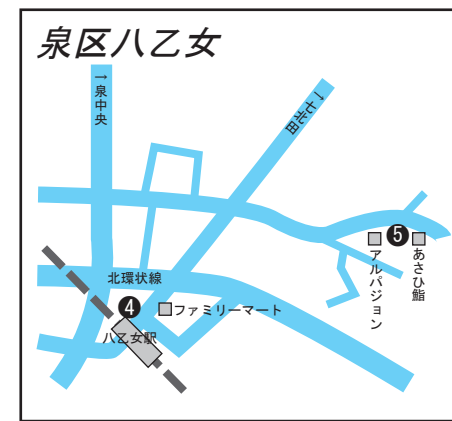

駐車場名	営業時間	
	月～土	日曜・祝日
52 ダイヤパーク芭蕉の辻(平面駐車場)	年中無休、24時間営業	
53 ダイヤパーク広瀬西(平面駐車場)	年中無休、24時間営業	
54 パークテリア広瀬通り(タワー駐車場)	7:00～22:00	8:00～20:00
55 ダイヤパーク大町(タワー駐車場)	7:30～22:00	(土)7:30～22:00 日祝8:00～20:00
56 ダイヤパーク大町2丁目2(平面駐車場)	年中無休、24時間営業	
57 エース大町パーキング(タワー駐車場)	8:00～22:00	8:00～22:00
58 ダイヤパーク大町1丁目(平面駐車場)	年中無休、24時間営業	
59 ダイヤパーク広瀬中央(平面駐車場)	年中無休、24時間営業	
60 プライムスクエア広瀬通駐車場(地下立体駐車場)	7:30～22:00	8:00～21:00
61 セントレ東北ビル駐車場(タワー駐車場)	7:30～22:00	8:00～21:00
62 中央2丁目パーキング(タワー駐車場)	7:30～22:00	8:00～21:00
63 ダイヤパーク中央(平面駐車場)	年中無休、24時間営業	
64 ダイヤパーク中央2丁目2(平面駐車場)	年中無休、24時間営業	
65 ダイヤパーク中央2丁目(タワー駐車場)	7:30～22:00	8:00～22:00
66 パークテリア中央3丁目(リフト式4F駐車場)	7:30～22:00	8:00～21:00
67 ダイヤパーク仙台駅前(平面駐車場)	7:00～23:00	7:00～23:00
68 ダイヤパーク一番町2丁目(平面駐車場)	年中無休、24時間営業	
69 ダイヤパーク一番町2丁目2(平面駐車場)	年中無休、24時間営業	
70 ダイヤパーク一番町1丁目(平面駐車場)	年中無休、24時間営業	
71 ダイヤパークフライハイビル(タワー駐車場)	7:30～22:00	8:00～21:00
72 松田パーキング(自走式2F駐車場)	7:30～21:00	8:00～20:00
73 パークガーデン北目町(リフト式4F駐車場)	7:30～22:00	8:00～20:00
74 ダイヤパーク青葉(タワー駐車場)	7:30～23:00	7:30～21:00
75 ダイヤパーク東口名掛丁(平面駐車場)	年中無休、24時間営業	
76 ダイヤパーク宮城野東六番丁(平面駐車場)	年中無休、24時間営業	
77 ダイヤパーク東九番丁(平面駐車場)	年中無休、24時間営業	
78 NAVISパーキング(タワー駐車場)	8:00～21:00	休業
79 ダイヤパーク森ビル南(平面駐車場)	年中無休、24時間営業	
80 ダイヤパーク榴岡4丁目(平面駐車場)	年中無休、24時間営業	
81 パークガーデン成和(タワー駐車場)	7:30～22:00	8:00～21:00
82 ダイヤパーク新寺2丁目(平面駐車場)	年中無休、24時間営業	
83 ダイヤパーク若林東八番丁(平面駐車場)	年中無休、24時間営業	
84 セントポーリアパーキング(平面駐車場)	年中無休、24時間営業	
85 ダイヤパーク原町1丁目(平面駐車場)	年中無休、24時間営業	

※  は、ハイルーフ車（ワゴン車、RV等）もご利用いただける駐車場です。本パンフレットに掲載の駐車場については、事前の予告なく変更となる場合もございますのでご了承ください。

駐車場名	営業時間	
	月～土	日・祝日
1 ダイヤパーク泉中央1丁目2(平面駐車場)	年中無休、24時間営業	
2 ダイヤパーク泉中央1丁目(平面駐車場)	年中無休、24時間営業	
3 ダイヤパーク泉中央駅前(平面駐車場)	年中無休、24時間営業	
4 ダイヤパーク八乙女駅前(平面駐車場)	年中無休、24時間営業	
5 ダイヤパーク八乙女中央(平面駐車場)	年中無休、24時間営業	
6 エムズ北仙台駐車場(タワー駐車場)	年中無休、7:30～23:30	
7 ダイヤパーク通町(平面駐車場)	年中無休、24時間営業	
8 ダイヤパーク雨宮町(平面駐車場)	年中無休、24時間営業	